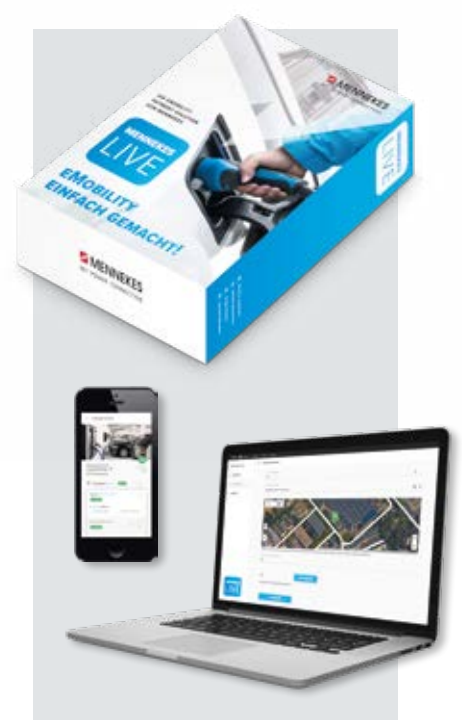

Ladesäule Premium Live	Ladesäule Smart Live	AMTRON® Premium Live	NEU: AMTRON® Professional Live
		Wand-Ladestation Premium Live	eMobility Gateway Live